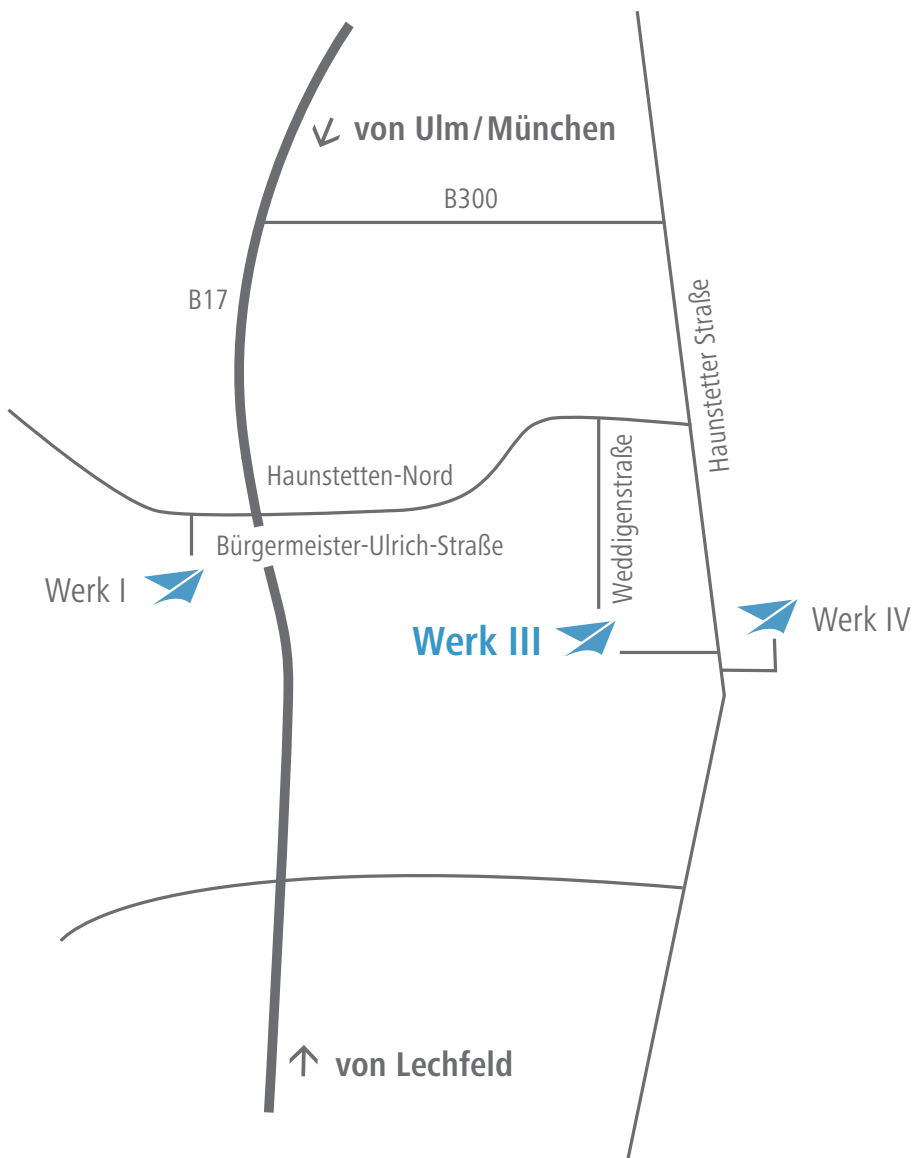

## Standort Augsburg Werk III

### Navigationsziel:

Weddigenstraße 22

86179 Augsburg

Tel.: 0821 801 0

[www.premium-aerotec.com](http://www.premium-aerotec.com)

### Aus Richtung Ulm:

Fahren Sie auf der A8/E52 in Richtung Augsburg/München. Nehmen Sie die Ausfahrt 72 Augsburg-West Richtung Augsburg-Zentrum/Landsberg a. Lech und folgen Sie der B17. Nehmen Sie die Ausfahrt 6 (Haunstetten-Nord) und fahren Sie nach rechts in die Bürgermeister-Ulrich-Straße. Biegen Sie nach etwa 1 km rechts in die Weddigenstraße ein.

### Aus Richtung München:

Fahren Sie auf der A8/E52 in Richtung Augsburg. Nehmen Sie die Ausfahrt 72 Augsburg-West Richtung Augsburg-Zentrum/Landsberg a. Lech und folgen Sie der B17. Nehmen Sie die Ausfahrt 6 (Haunstetten-Nord) und fahren Sie nach rechts in die Bürgermeister-Ulrich-Straße. Biegen Sie nach etwa 1 km rechts in die Weddigenstraße ein.